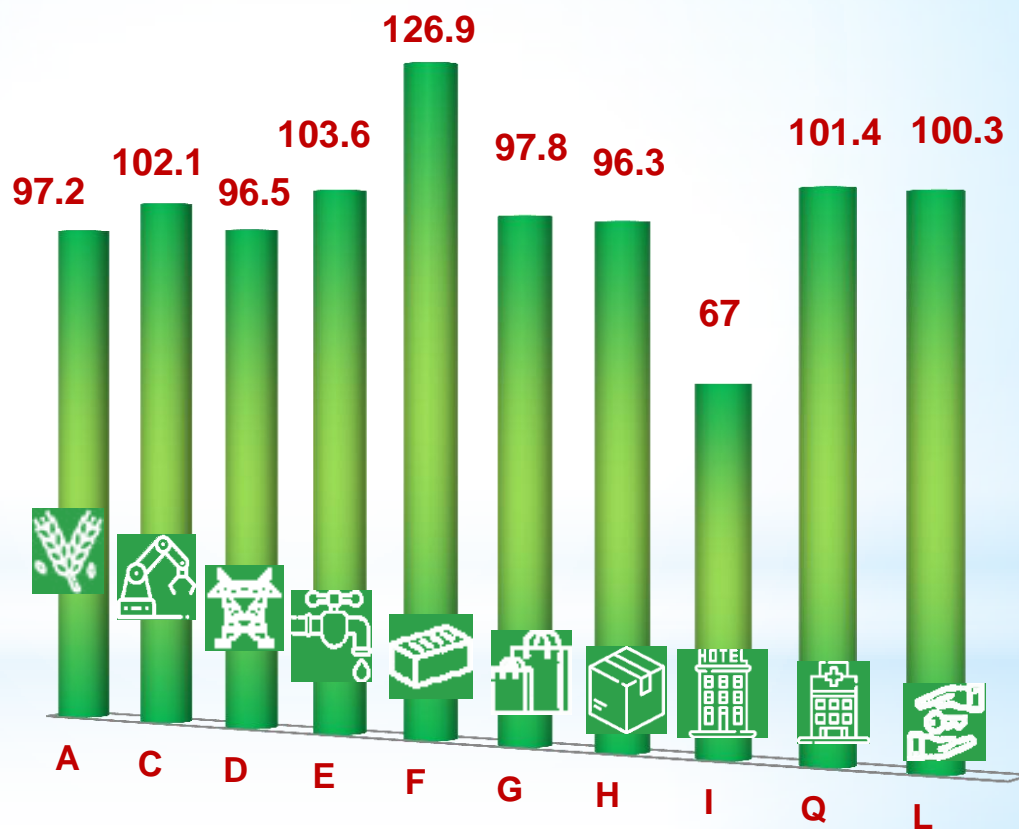

# 01 ВАЛОВОЙ РЕГИОНАЛЬНЫЙ ПРОДУКТ (ВАЛОВАЯ ДОБАВЛЕННАЯ СТОИМОСТЬ В ОСНОВНЫХ ЦЕНАХ)

*Основные цены включают цены производства отраслей, величину субсидий на продукты, но не включают налоги на продукты.*

## ВАЛОВОЙ РЕГИОНАЛЬНЫЙ ПРОДУКТ

Срок предоставления - 27 февраля за год, предшествующий предыдущему.

Пункт 1.2.6. Федерального плана статистических работ.

## Валовой региональный продукт

# 03 Индекс физического объема валовой добавленной стоимости по ОКВЭД в 2020г., в % к предыдущему году в постоянных ценах

- A – Сельское, лесное хозяйство, охота, рыболовство и рыбоводство
- C – Обрабатывающие производства
- D – Обеспечение электрической энергией, газом и паром
- E – Водоснабжение; водоотведение, организация сбора и утилизация отходов, деятельность по ликвидации загрязнений
- F – Строительство
- G – Торговля оптовая; ремонт автотранспортных средств и мотоциклов
- H – Транспортировка и хранение
- I – Деятельность гостиниц и предприятий общественного питания
- Q – Деятельность в области здравоохранения
- L – Деятельность по операциям с недвижимым имуществом