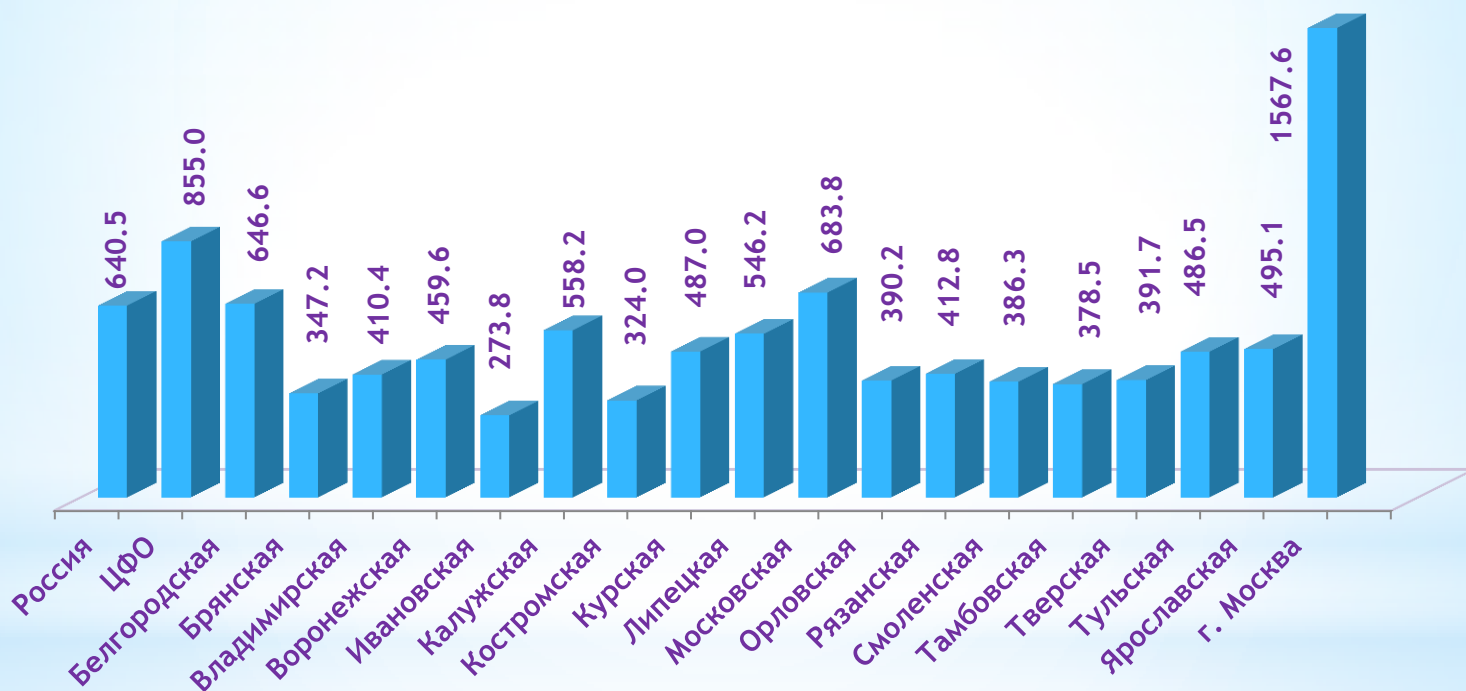

Валовой региональный продукт на душу населения 05 по субъектам ЦФО РФ в 2020г., тыс. рублей